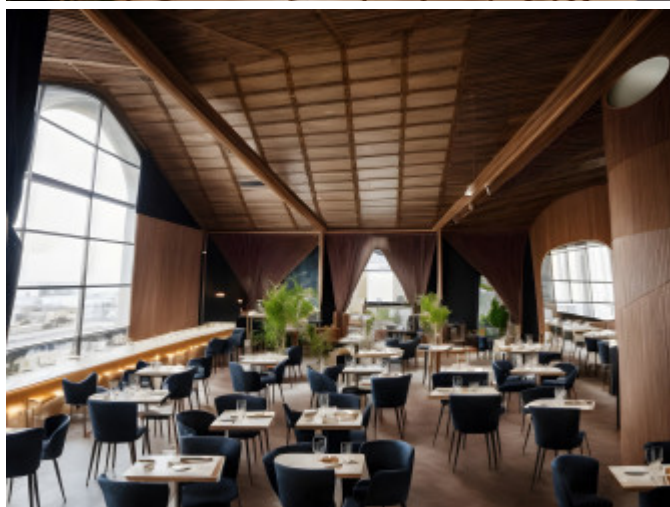

POPIS NEHNUTELNOSTI

Staršia budova v blízkosti centra mesta s podlahovou plochou 200m² (z toho 50m² je pivnica), bez výmery podkrovia. Budova je 2-podlažná, na 1.NP sa nachádza chodba, z ktorej sa vchádza do 5 nepriechodných miestností, soc.zariadenie, sklad. 2.NP predstavuje veľkorysé presvetlené podkrovia, ktoré vzhľadom k tomu, že nie je úplne dokončené, predstavuje širokú škálu možností využitia. Nehnutelnosť je postavená z klasických materiálov, je napojená na všetky inžinierske siete, kúrenie je ústredné plynovým kotlom. Na rovnakom pozemku sa nachádza ešte ďalší objekt s podlahovou plochou 135m², ktorý bol postavený v r.1990. Nehnutelnosť je vzhľadom k polohe a dispozícii vhodná na komerčné účely (sídlo firmy, reštaurácia s letnou terasou, obchod, menšia výroba s kanceláriami, ateliér), ale takisto je vhodná na bývanie, prípadne je možná aj kombinácia bývanie + komerčné účely. Nehnutelnosť je po predaji okamžite k dispozícii. Zábery predstavujú skutočný stav a možné alternatívy po rekonštrukcii.