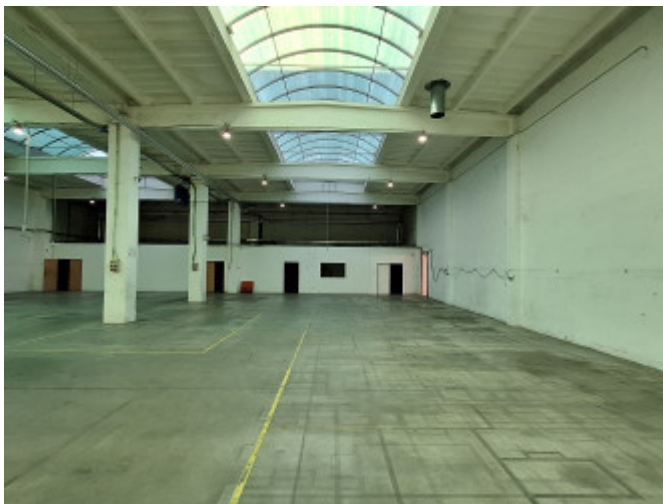

POPIS NEHNUTEĽNOSTI

Prenajmeme vykurovanú halu na výrobu alebo sklad v centre Žiliny o výmere 1700 m², svetlá výška 6 m, sekčné dvere 2x, k dispozícii kancelárie, šatne, sprchy. Okrem výrobnej (skladovej) plochy sú k dispozícii samostatné priestory kancelárií, šatní, sprch a priestory jedálne pre zamestnancov. Hala sa prenája za 5 EUR/m²/mesiac, ostatné priestory za 7 EUR/m²/mesiac. Areálový poplatok je 0,5 EUR/m²/mesiac za celkovú prenajatú plochu. Hala má 2 x sekčné dvere, pancierové podlahy s nosnosťou 5t/m², všetky siete