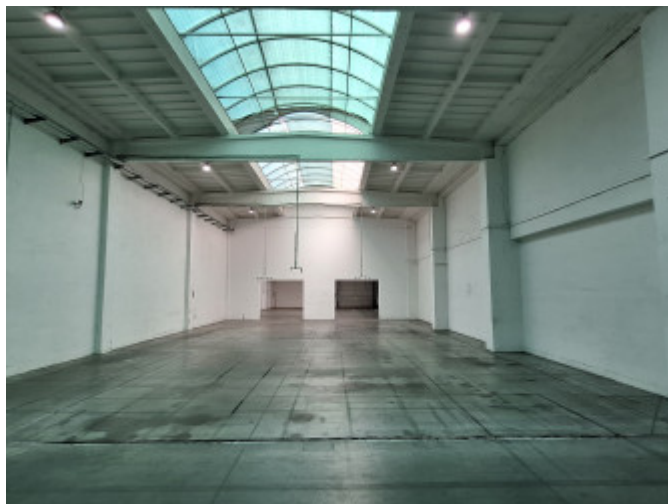

POPIS NEHNUTEĽNOSTI

Prenajmeme vykurovanú halu na výrobu alebo sklad v centre Žiliny o výmere 1700 m², svetlá výška 6 m, sekčné dvere 2x, k dispozícii kancelárie, šatne, sprchy. Okrem výrobnej (skladovej) plochy sú k dispozícii samostatné priestory kancelárií, šatní, sprch a priestory jedálne pre zamestnancov. Hala sa prenája za 5 EUR/m²/mesiac, ostatné priestory za 7 EUR/m²/mesiac. Areálový poplatok je 0,5 EUR/m²/mesiac za celkovú prenajatú plochu. Hala má 2 x sekčné dvere, pancierové podlahy s nosnosťou 5t/m², všetky siete