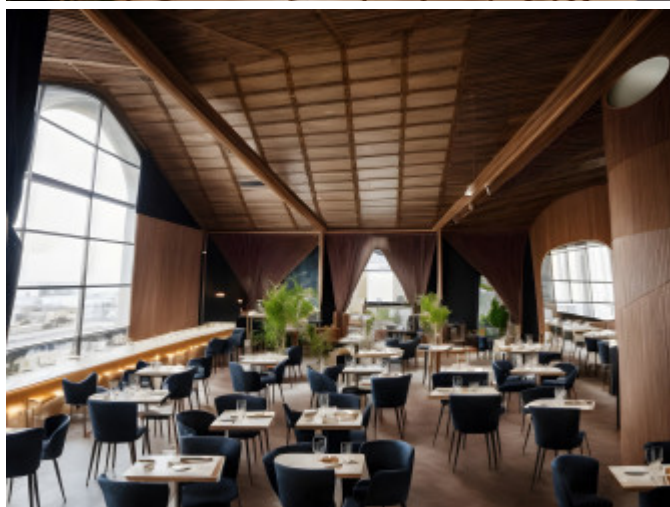

POPIS NEHNUTELNOSTI

Staršia budova v blízkosti centra mesta s podlahovou plochou 200m² (z toho 50m² je pivnica), bez výmery podkrovia. Budova je 2-podlažná, na 1.NP sa nachádza chodba, z ktorej sa vchádza do 5 nepriechodných miestností, soc.zariadenie, sklad. 2.NP predstavuje veľkorysý presvetlený podkrovie, ktoré vzhľadom k tomu, že nie je úplne dokončené, predstavuje širokú škálu možností využitia. Nehnutelnosť je postavená z klasických materiálov, je napojená na všetky inžinierske siete, kúrenie je ústredné plynovým kotlom. Na rovnakom pozemku sa nachádza ešte ďalší objekt s podlahovou plochou 135m², ktorý bol postavený v r.1990. Nehnutelnosť je vzhľadom k polohe a dispozícii vhodná na komerčné účely (sídlo firmy, reštaurácia s letnou terasou, obchod, menšia výroba s kanceláriami, ateliér), ale takisto je vhodná na bývanie, prípadne je možná aj kombinácia bývanie + komerčné účely. Nehnutelnosť je po predaji okamžite k dispozícii. Zábery predstavujú skutočný stav a možné alternatívy po rekonštrukcii.