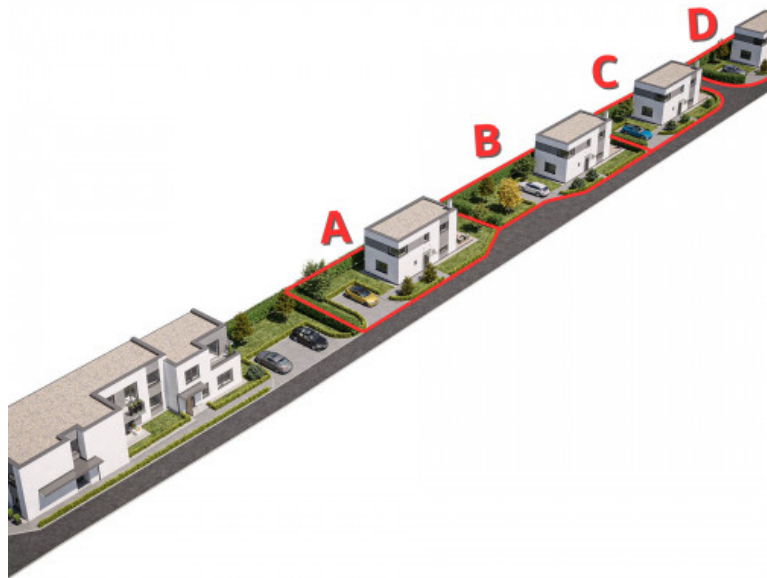

Stavebný pozemok "D" Rosina 344 m²

99 000 €

Kraj:	Žilinský kraj
Okres:	Žilina
Obec:	Rosina
Ulica:	.
Druh:	Pozemky
Typ pozemku:	Pozemok pre rodinné domy
Typ:	Predaj
Úžitková plocha:	

PODROBNÉ INFORMÁCIE

Status:	aktívne	Voda:	áno
Vlastníctvo:	osobné	Elektrika:	áno
Plocha pozemku:	344 m ²	Kanalizácia:	áno
Typ zeme:	rovina	Voda - na pozemku:	áno
Teritórium:	Intravilán	Elektrika - na pozemku:	áno
Celková plocha:	344 m ²	Kanalizácia - na pozemku -	áno
Inžinierske siete:	áno	kanalizácia:	

POPIS NEHNUTEĽNOSTI

Ponúkame vám na predaj menší stavebný pozemok "D" v oblúbenej a vyhladáwanej lokalite Rosina. Pozemok sa nachádza úplne na začiatku obce a je súčasťou projektu "Kondomínium Rosina - Uhriňová" pozostávajúceho z 5 bytov a 4 rodinných domov. Predmetný pozemok sa nachádza na konci spoločnej prístupovej cesty, takže ponúkne budúcim majiteľom úplné súkromie. Pozemok sa predáva s prípojkami elektriky, vody a dažďovou kanalizáciou riešenou vsakmi a taktiež stavebným povolením na stavbu katalógového 2-podlažného 4-izbového RD s výmerou podlahovej plochy 110 m². Splašková kanalizácia bude riešená v stavbenom povolení na dom so zaústením do verejnej kanalizácie. Predpoklad vybudovania prípojok je 31.10.2024, stavebné povolenie na RD predpoklad 12/2024. Uvedená cena je vrátane spoluvlastníckeho podielu o výmere 154 m² na prístupovej ceste a projektu domu v rozsahu pre stavebné povolenie. Na predaj ponúkame všetky 4 pozemky.