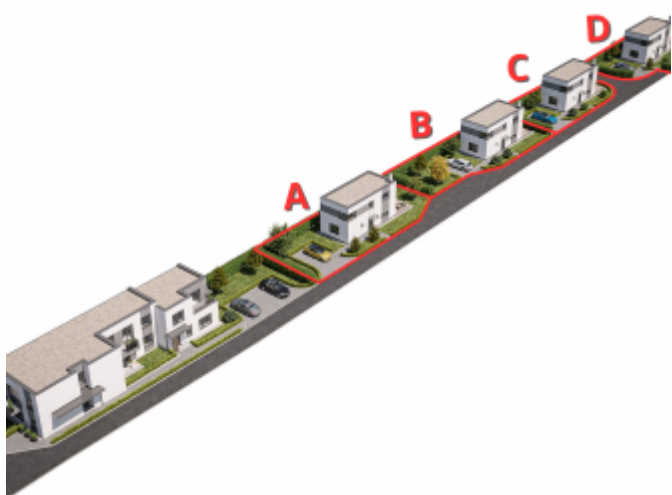

Stavebný pozemok "D" Rosina 344 m²

99 000 €

Kraj:	Žilinský kraj
Okres:	Žilina
Obec:	Rosina
Ulica:	.
Druh:	Pozemky
Typ pozemku:	Pozemok pre rodinné domy
Typ:	Predaj
Úžitková plocha:	

PODROBNÉ INFORMÁCIE

Status:	aktívne	Voda:	áno
Vlastníctvo:	osobné	Elektrika:	áno
Plocha pozemku:	344 m ²	Kanalizácia:	áno
Typ zeme:	rovina	Voda - na pozemku:	áno
Teritórium:	Intravilán	Elektrika - na pozemku:	áno
Celková plocha:	344 m ²	Kanalizácia - na pozemku -	áno
Inžinierske siete:	áno	kanalizácia:	

POPIS NEHNUTEĽNOSTI

Ponúkame vám na predaj menší stavebný pozemok "D" v oblúbenej a vyhladáwanej lokalite Rosina. Pozemok sa nachádza úplne na začiatku obce a je súčasťou projektu "Kondomínium Rosina - Uhriňová" pozostávajúceho z 5 bytov a 4 rodinných domov. Predmetný pozemok sa nachádza na konci spoločnej prístupovej cesty, takže ponúkne budúcim majiteľom úplné súkromie. Pozemok sa predáva s prípojkami elektriky, vody a dažďovou kanalizáciou riešenou vsakmi a taktiež stavebným povolením na stavbu katalógového 2-podlažného 4-izbového RD s výmerou podlahovej plochy 110 m². Splašková kanalizácia bude riešená v stavbenom povolení na dom so zaústením do verejnej kanalizácie. Predpoklad vybudovania prípojok je 31.10.2024, stavebné povolenie na RD predpoklad 12/2024. Uvedená cena je vrátane spoluvlastníckeho podielu o výmere 154 m² na prístupovej ceste a projektu domu v rozsahu pre stavebné povolenie. Na predaj ponúkame všetky 4 pozemky.