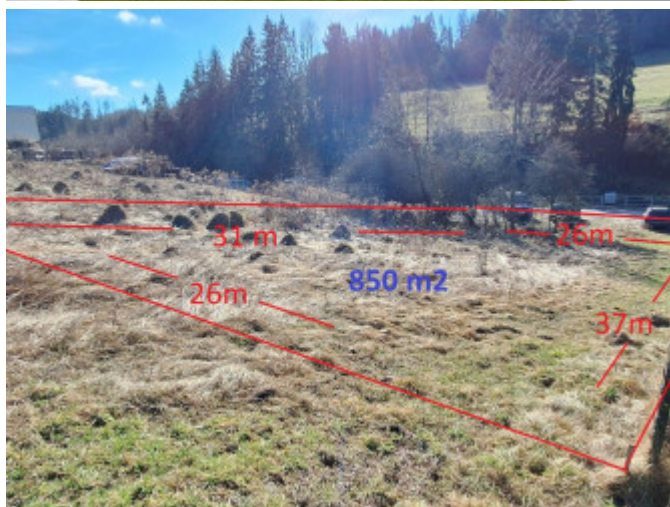

Predáme pozemok v obci Snežnica o výmere 850 m²

102 000 €

Kraj:	Žilinský kraj
Okres:	Kysucké Nové Mesto
Obec:	Snežnica
Ulica:	Hlavná
Druh:	Pozemky
Typ pozemku:	Pozemok pre rodinné domy
Typ:	Predaj
Úžitková plocha:	

PODROBNÉ INFORMÁCIE

Status:	aktívne	Voda:	áno
Vlastníctvo:	osobné	Elektrika:	áno
Plocha pozemku:	850 m ²	Plyn:	áno
Typ zeme:	svahovitá	Kanalizácia:	áno
Šírka pozemku:	26 m	Voda - na pozemku:	áno
Dĺžka pozemku:	31-37 m	Elektrika - na pozemku:	áno
Celková plocha:	850 m ²	Plyn - na pozemku:	áno
Orientácia:	juhozápad	Kanalizácia - na pozemku -	áno
Inžinierske siete:	áno	kanalizácia:	

POPIS NEHNUTELNOSTI

Predáme slnečný pozemok v obci Snežnica o výmere 850 m² v tichom prostredí, všetky inžinierske siete vrátane novo vybudovanej splaškovej kanalizácia. Podľa územno - plánovacej informácie je pozemok určený na stavbu rodinného domu. K predaji máme výhradné zastúpenie. Pre lepšiu predstavu sme pre vás spracovali návrh osadenia domu a exteriérov vrátane terénnych a sadových úprav priamo od záhradnej architektky Ing. Lea Marejková. Kontakt - Petr Růžička, 0903 442162