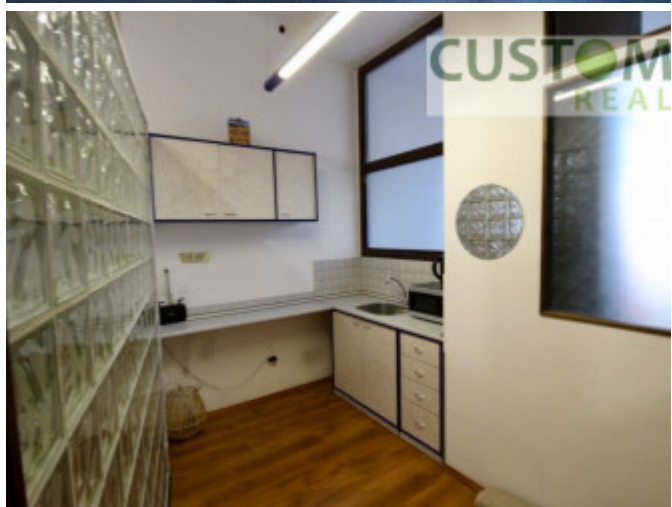

Kancelária centrum

350 €/mesiac

Kraj:	Žilinský kraj
Okres:	Žilina
Obec:	Žilina
Druh:	Objekty
Typ objektu:	Kancelárie
Typ:	Prenájom
Úžitková plocha:	28 m ²

PODROBNÉ INFORMÁCIE

Status:	aktívne	Počet podlaží:	5
Vlastníctvo:	osobné	Balkón:	nie
Stav:	čiastočne prerobený	Výťah:	áno
Celková plocha:	28 m ²	Zateplený objekt:	nie
Úžitková plocha:	28 m ²	Terasa:	nie

POPIS NEHNUTEĽNOSTI

Kancelária o výmere 28m² v historickej polyfunkčnej budove na Národnej ul., vybavenej osobným výťahom. K dispozícii na rovnakom podlaží je spoločná kuchynka a soc.zariadenie. Možnosť prenajať kanceláriu aj s nábytkom ako je na obrázkoch (cena nábytku je 500,- EUR). Cena je vrátane energií, majiteľ nie je platca DPH. Provízia pre RK je 200,- EUR jednorázovo.